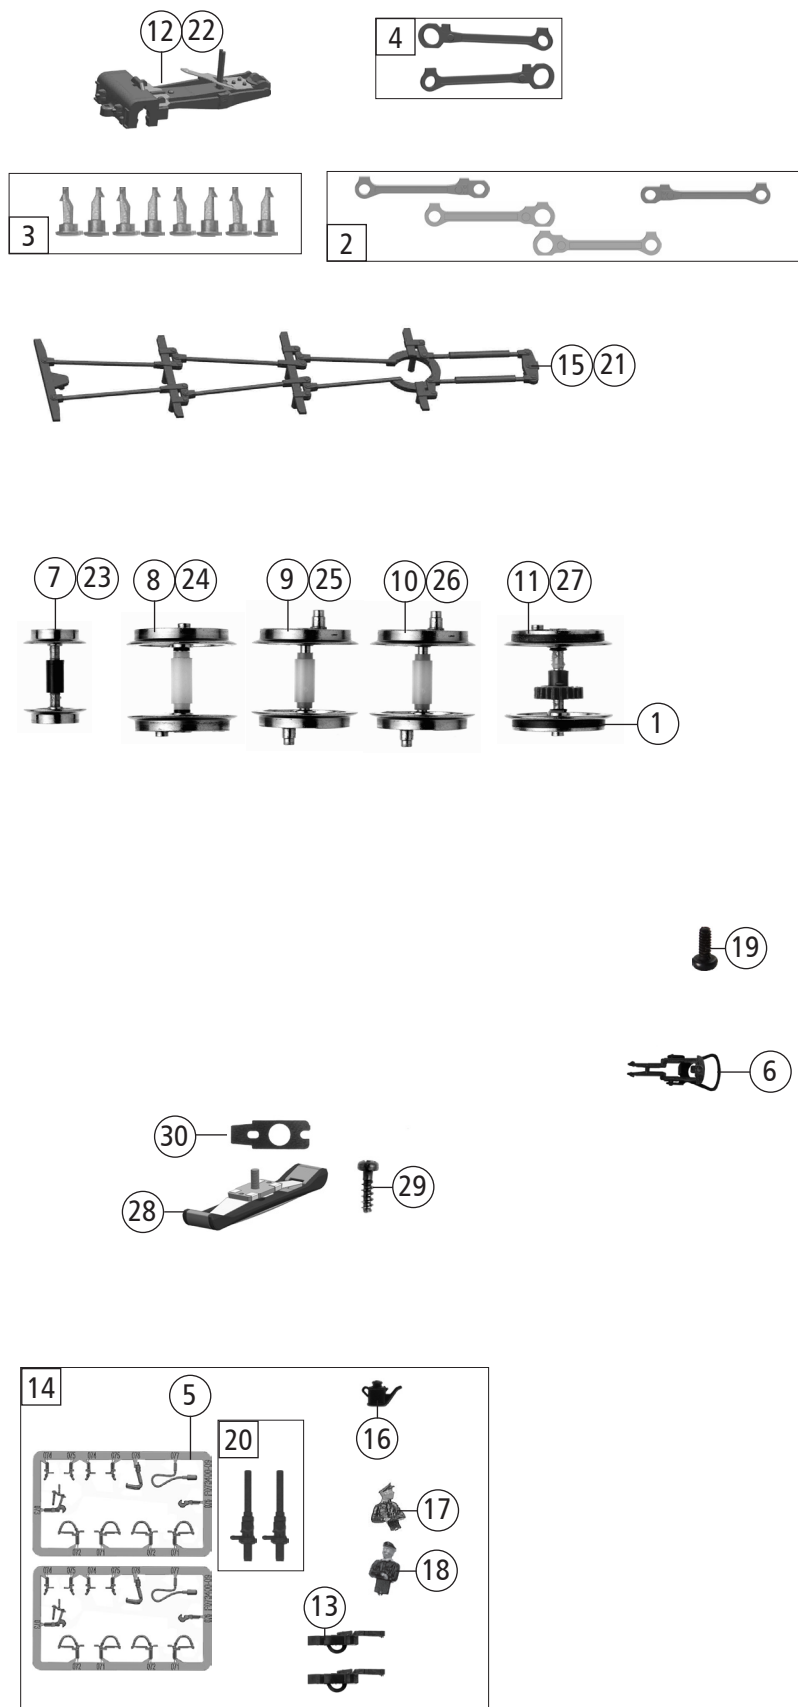

Pos. Nr. Pos.no.	Beschreibung Description	Art.-Nr. Art.no.	Preisgruppe Price bracket
73030	ÖBB BR 86	=	
73031		=	🔊
79031		~	🔊
1	Grundrahmen Base frame	143987	19
2	Getriebebesatz Gear set	143445	10
3	TS - Kesselrückwand Part set - boiler rear wall	143446	10
4	Schnecken Zahnrad Worm gear	86478	4
5	Zahnrad Z=23 Gear wheel	111679	3
6	Spiralfeder Spring	125948	4
7	Druckfeder Pressure spring	86201	3
8	Puffer rund gewölbt Buffer round curved	88503	5
9	Puffer rund flach Buffer round flat	117440	5
10	TS - Lokunterteil 1 Part set - loco lower section 1	120899	8
11	TS - Lokunterteil 2 Part set - loco lower section 2	120900	8
12	Pufferbohle Buffer beam	148145	7
13	Druckfeder Pressure spring	110690	4
14	Beilagscheibe Washer	141610	3
15	TS - Fahrgestell Part set - chassis	143989	10
16	Drahtstift Tack	110641	4
17	TS - Lokboden Part set - loco chassis	143998	6
18	Dampfrohrsatz Set of steam tubes	121525	5
19	Treppe + Pumpenleitung Steps + pump lines	121526	5
20	Wasserkasten Water tank	148144	22
21	Motor m. Schwunm + Schnecke Motor w. flywheel + worm gear	115377	27
22	SK - Schraube M1,6x3 mm SK - screw	125023	3
23	TS - Lokboden Part set - loco chassis	120901	8
24	Kohlkastenbrett Coal boards	124626	8
25	Wasserkastendeckel Water tank cover	143475	4
26	GF-Schraube M1,6x4 mm GF-screw	114850	3
27	Speisedom Water dome	143853	7
28	Laufblech m. 1 Treppe Runway w. 1 step	148143	7
29	Zylinderblock L+R Cylinder block L+R	143461	12
30	Steuerung kpl. Reversing gear complete	148140	33
31	TS - Steuerung Part set - Reversing gear	146567	12
32	Gegenkurbeln li.+re. Counter cranks L+R	147193	8
33	Niet kurz 2,05 mm Rivet	146795	3
34	Niet langer Ansatz 3,2 mm Rivet long	117446	3