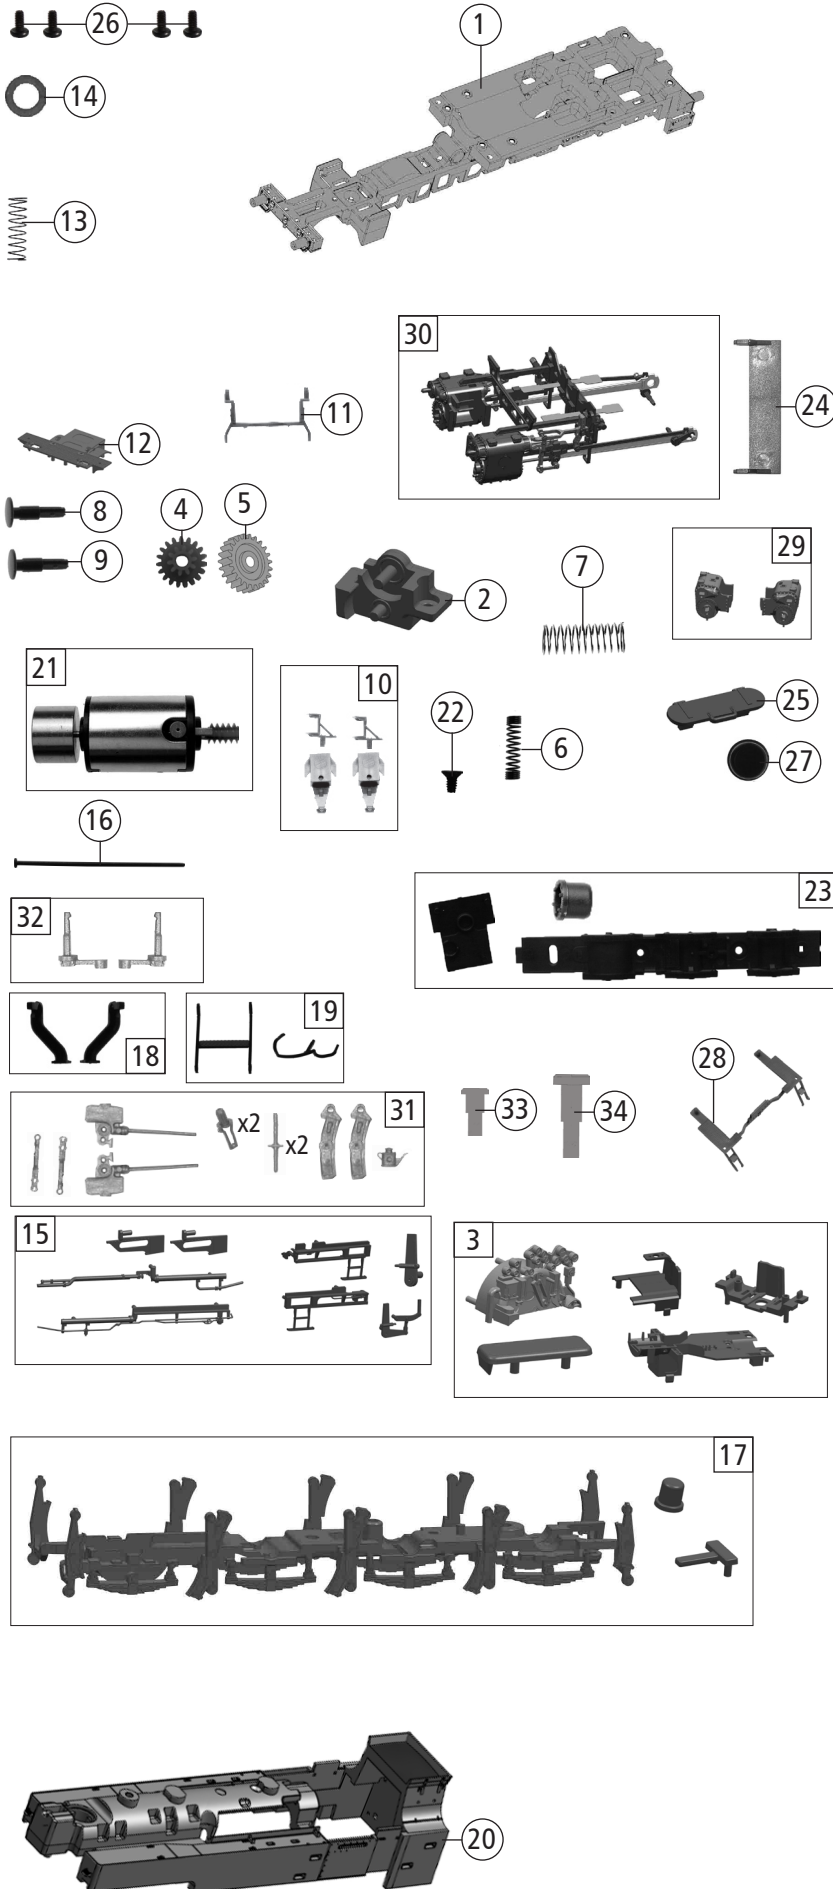

Pos. Nr. Pos.no.	Beschreibung Description	Art.-Nr. Art.no.	Preisgruppe Price bracket
73030	ÖBB BR 86	=	
73031		=	🔊
79031		~	🔊
1	Grundrahmen Base frame	143987	19
2	Getriebebesatz Gear set	143445	10
3	TS - Kesselrückwand Part set - boiler rear wall	143446	10
4	Schnecken Zahnrad Worm gear	86478	4
5	Zahnrad Z=23 Gear wheel	111679	3
6	Spiralfeder Spring	125948	4
7	Druckfeder Pressure spring	86201	3
8	Puffer rund gewölbt Buffer round curved	88503	5
9	Puffer rund flach Buffer round flat	117440	5
10	TS - Lokunterteil 1 Part set - loco lower section 1	120899	8
11	TS - Lokunterteil 2 Part set - loco lower section 2	120900	8
12	Pufferbohle Buffer beam	148145	7
13	Druckfeder Pressure spring	110690	4
14	Beilagscheibe Washer	141610	3
15	TS - Fahrgestell Part set - chassis	143989	10
16	Drahtstift Tack	110641	4
17	TS - Lokboden Part set - loco chassis	143998	6
18	Dampfrohrsatz Set of steam tubes	121525	5
19	Treppe + Pumpenleitung Steps + pump lines	121526	5
20	Wasserkasten Water tank	148144	22
21	Motor m. Schwunm + Schnecke Motor w. flywheel + worm gear	115377	27
22	SK - Schraube M1,6x3 mm SK - screw	125023	3
23	TS - Lokboden Part set - loco chassis	120901	8
24	Kohlkastenbrett Coal boards	124626	8
25	Wasserkastendeckel Water tank cover	143475	4
26	GF-Schraube M1,6x4 mm GF-screw	114850	3
27	Speisedom Water dome	143853	7
28	Laufblech m. 1 Treppe Runway w. 1 step	148143	7
29	Zylinderblock L+R Cylinder block L+R	143461	12
30	Steuerung kpl. Reversing gear complete	148140	33
31	TS - Steuerung Part set - Reversing gear	146567	12
32	Gegenkurbeln li.+re. Counter cranks L+R	147193	8
33	Niet kurz 2,05 mm Rivet	146795	3
34	Niet langer Ansatz 3,2 mm Rivet long	117446	3